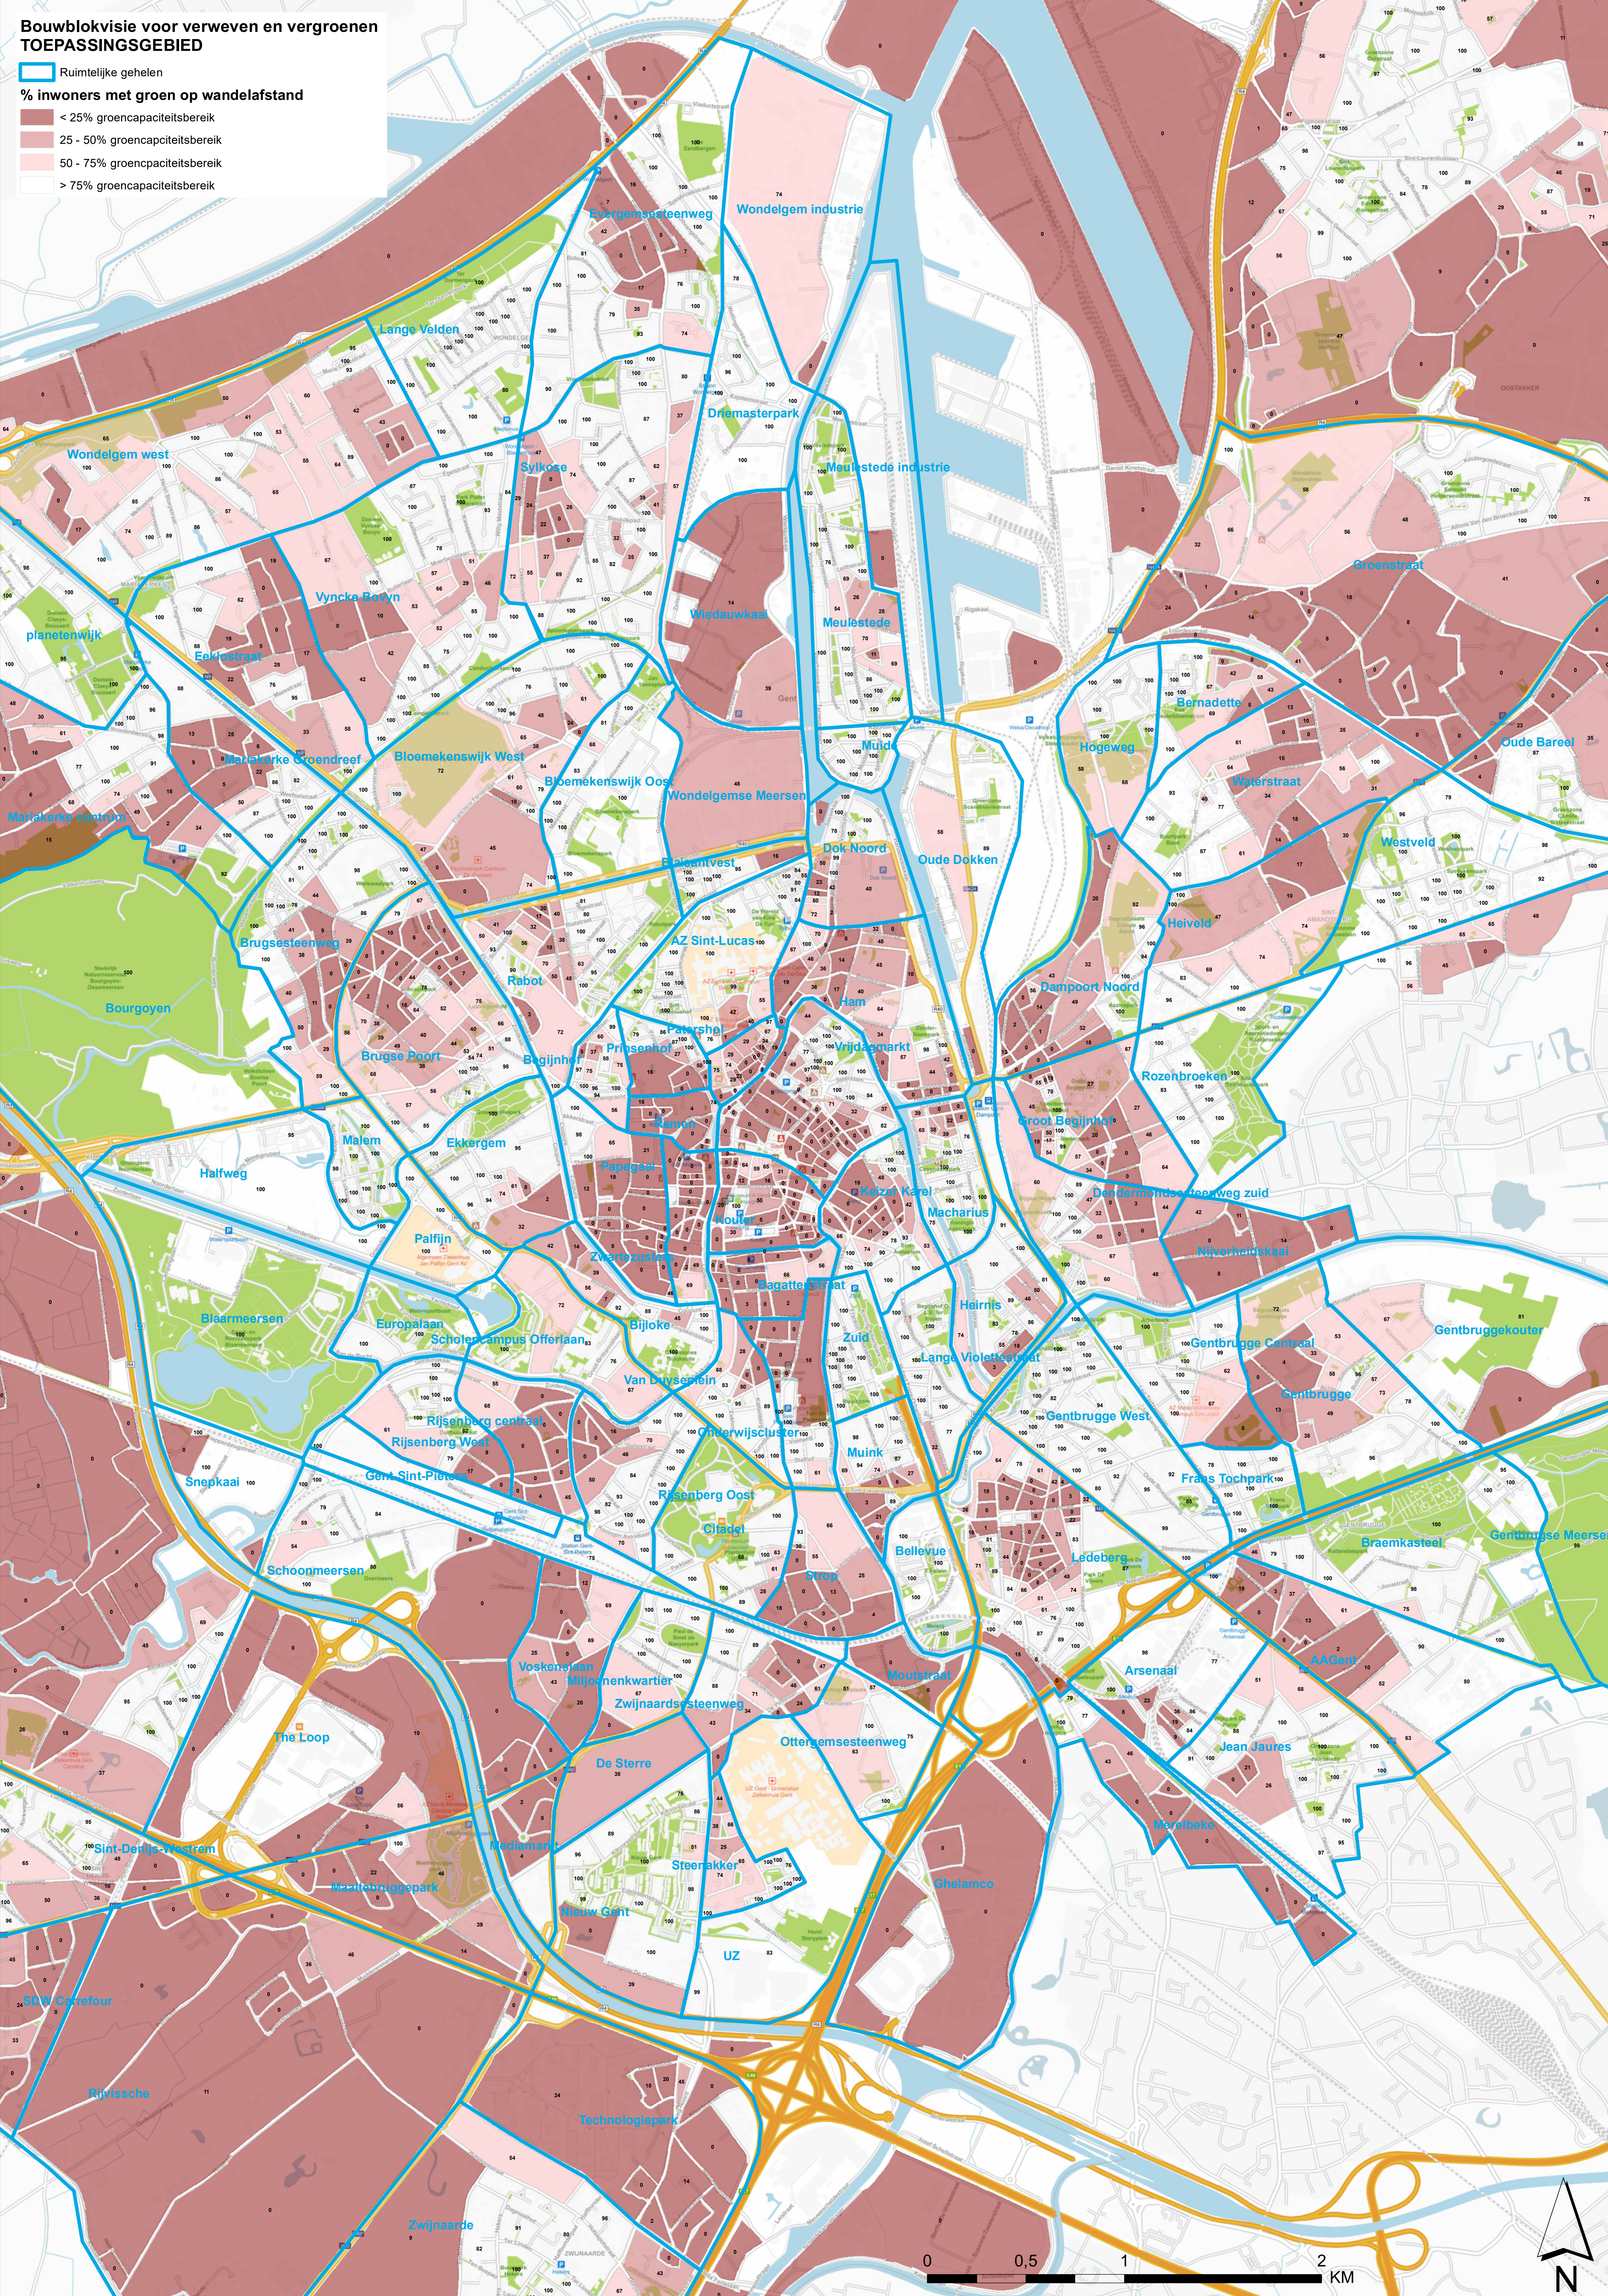

Bouwblokvisie voor verweven en vergroenen TOEPASSINGSGEBIED

Ruimtelijke gehelen

% inwoners met groen op wandelafstand

- < 25% groencapaciteitsbereik
- 25 - 50% groencapaciteitsbereik
- 50 - 75% groencapaciteitsbereik
- > 75% groencapaciteitsbereik

0 0,5 1 2 KM