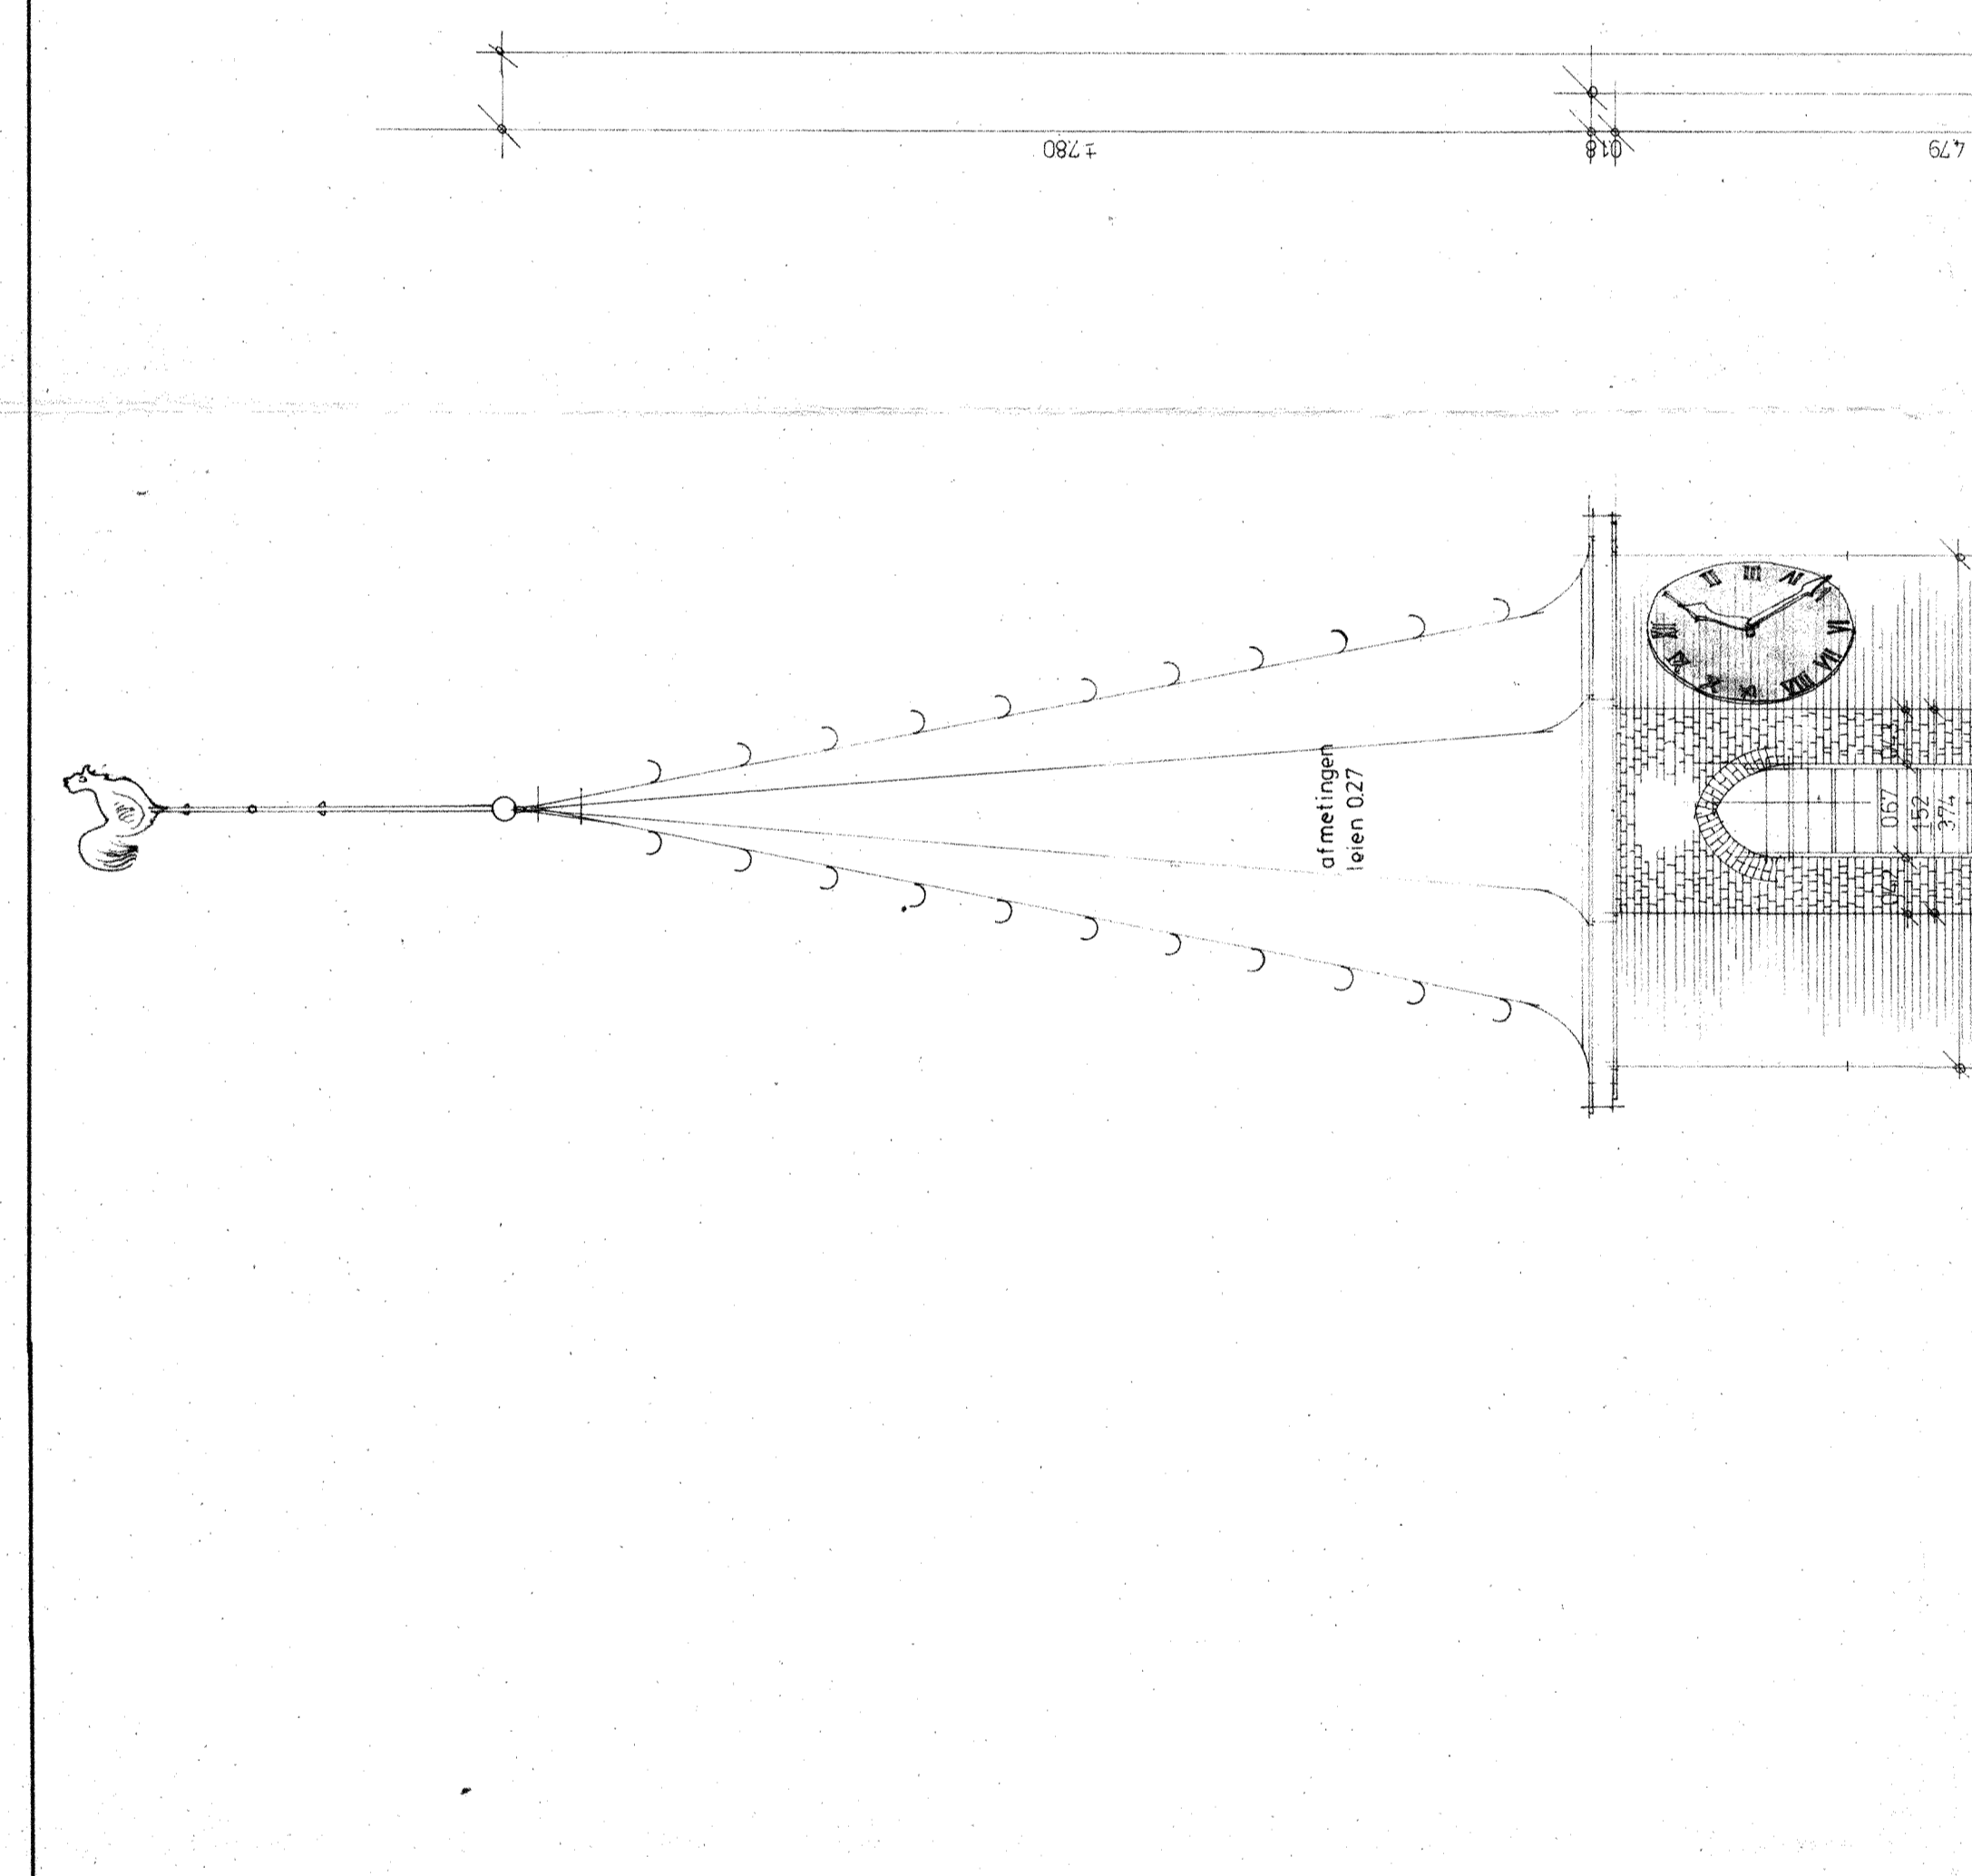

PROVINCE	OOST-VLAANDEREN
GENEENTE	GENT-DRONGEN-BAARLE — 9810
ONTWERP	GROTE HERSTELLINGSWERKEN aan SINT-MARTINUSKERK
OPDRACHTGEVER	Kerkfabriek St Martinus 9810 Baarle-Dongren. Baarle Corp. I
ONTWERPER	Ingenieur-Architect Oskar DE BRAEKELER Grootdijkwallelaan 28, 3000 Gent Tel. (091) 252 74, fax (091) 252 74 20, p.f. 000-00000023
schaal	2 & 50 cm/m
datum	02-09-1982
nummer	82.09.10
de ontwerper	Oskar De Braekeler
de bouwheer	de bouwheer
teken en gereedschaps nummer de architectuur in zitting van 21/10/82 De Secretaris <i>Splinter</i>	

Gevel KM
Gevel CF
Kornis zijbeuken en koor

LEGENDE
te veranderen, bij nieuw bordelen

alle afmetingen dienen ter plaatse nagezien te worden