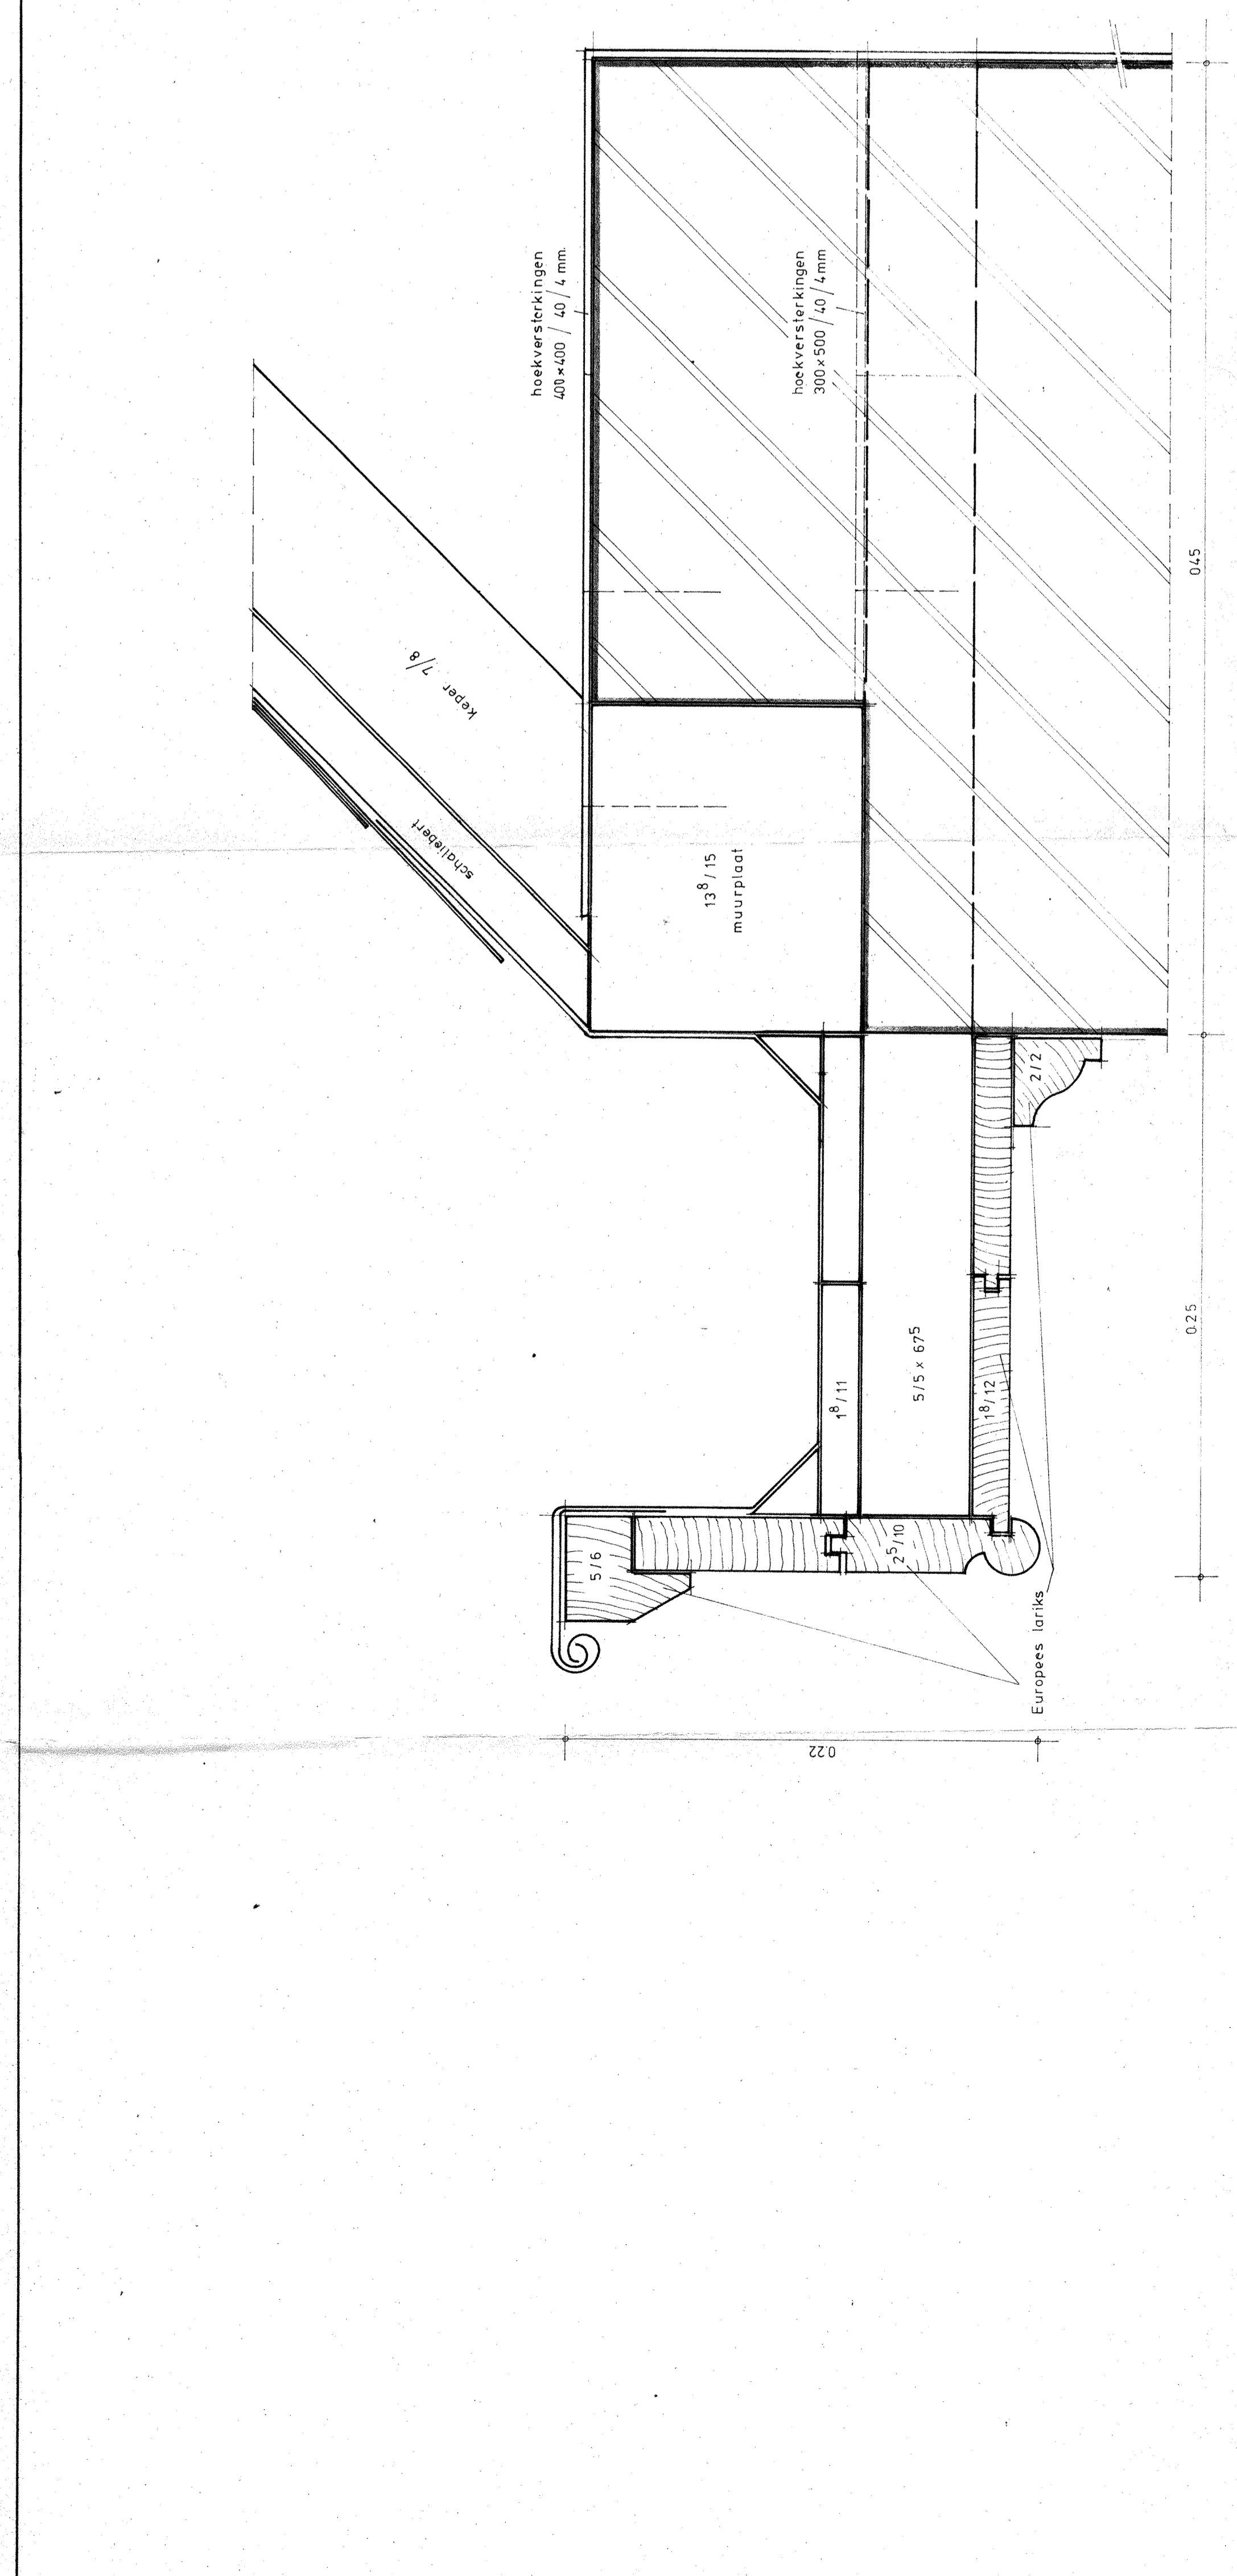

PROVINCE	OOST-VLAANDEREN
GENEENTE	GENT-DRONGEN-BAARLE — 9810
ONTWERP	GROTE HERSTELLINGSWERKEN aan SINT-MARTINUSKERK
OPDRACHTGEVER	Kerkfabriek St Martinus 9810 Baarle-Dongren. Baarle Corp. I
ONTWERPER	Ingenieur-Architect Oskar DE BRAEKELER Grootdijkwallelaan 28, 3000 Gent Tel. (091) 252 74, fax (091) 252 74 20, p.f. 000-00000023
schaal	2 & 50 cm/m
datum	02-09-1982
nummer	82.09.10
de ontwerper	Oskar De Braekeler
de bouwheer	de bouwheer
teken en gereedschaps nummer de architectuur in zitting van 21/10/82 De Secretaris <i>Splinter</i>	

Gevel KM
Gevel CF
Kornis zijbeuken en koor

LEGENDE
te veranderen, bij nieuw bordelen

alle afmetingen dienen ter plaatse nagezien te worden