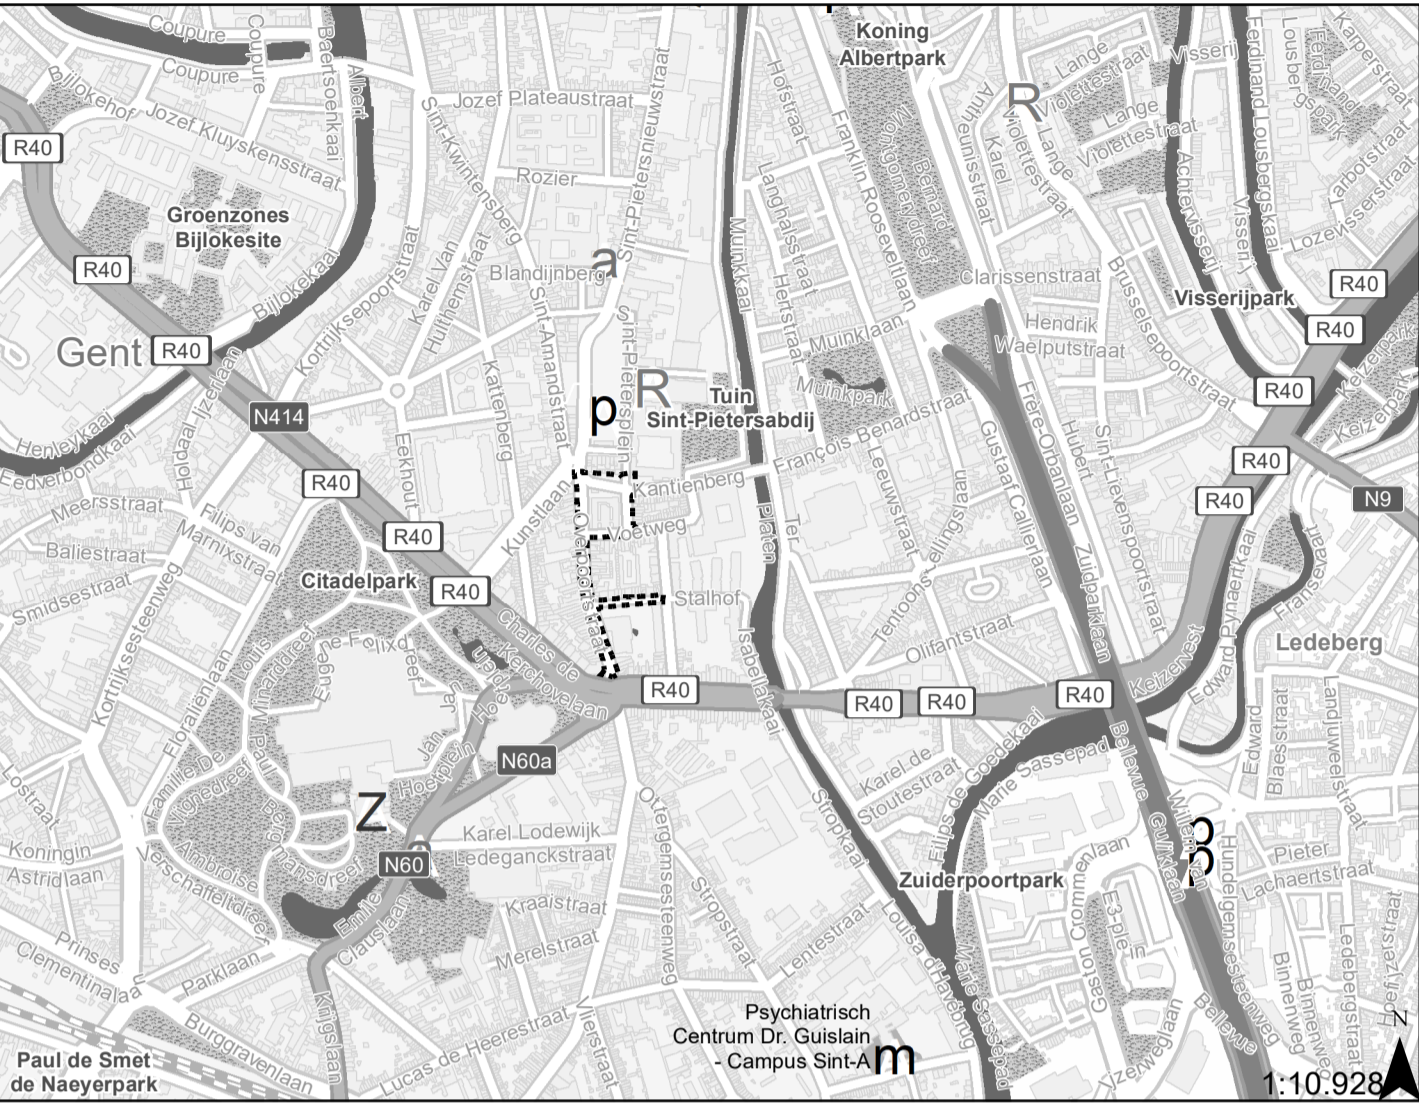

Terrasinplantingsplan

OVERPOORTBUURT - KRAMERSPLEIN

Name: 20231115_AV_TIP_OVERPOORTBUURT_KRAMERSPLEIN
Date: 15/11/2023

LEGENDE

- Afbakening TIP
- Basisopstelling, windschermen toegelaten
- Basisopstelling, windschermen niet toegelaten
- Zomeropstelling, windschermen niet toegelaten

0 10 20 40 60 80 Meter