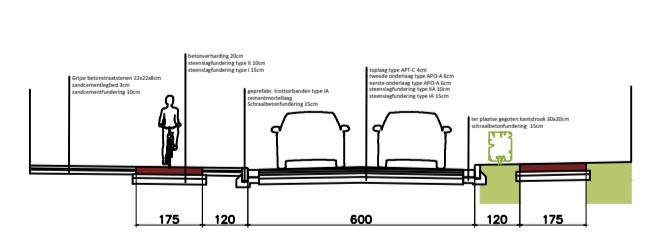

Lindestraat 1 - fietspad dubbele richting:

Lindestraat 2 - fietspaden enkele richting:

- Rijweg: asfalt
  - Fietsuggestiestrook: coating
  - Rijweg: beton
  - Rijweg: kasseien
  - Voetpad/oprit: betonstraatstenen
  - Voetpad: platte keien
  - Fietspad: beton
  - Parkeervak: kasseien
  - Grasdallen
  - Groenstrook
  - Gracht
  - Te rooien boom
  - Te planten/behouden boom
- Sint-Andriac.kruisic