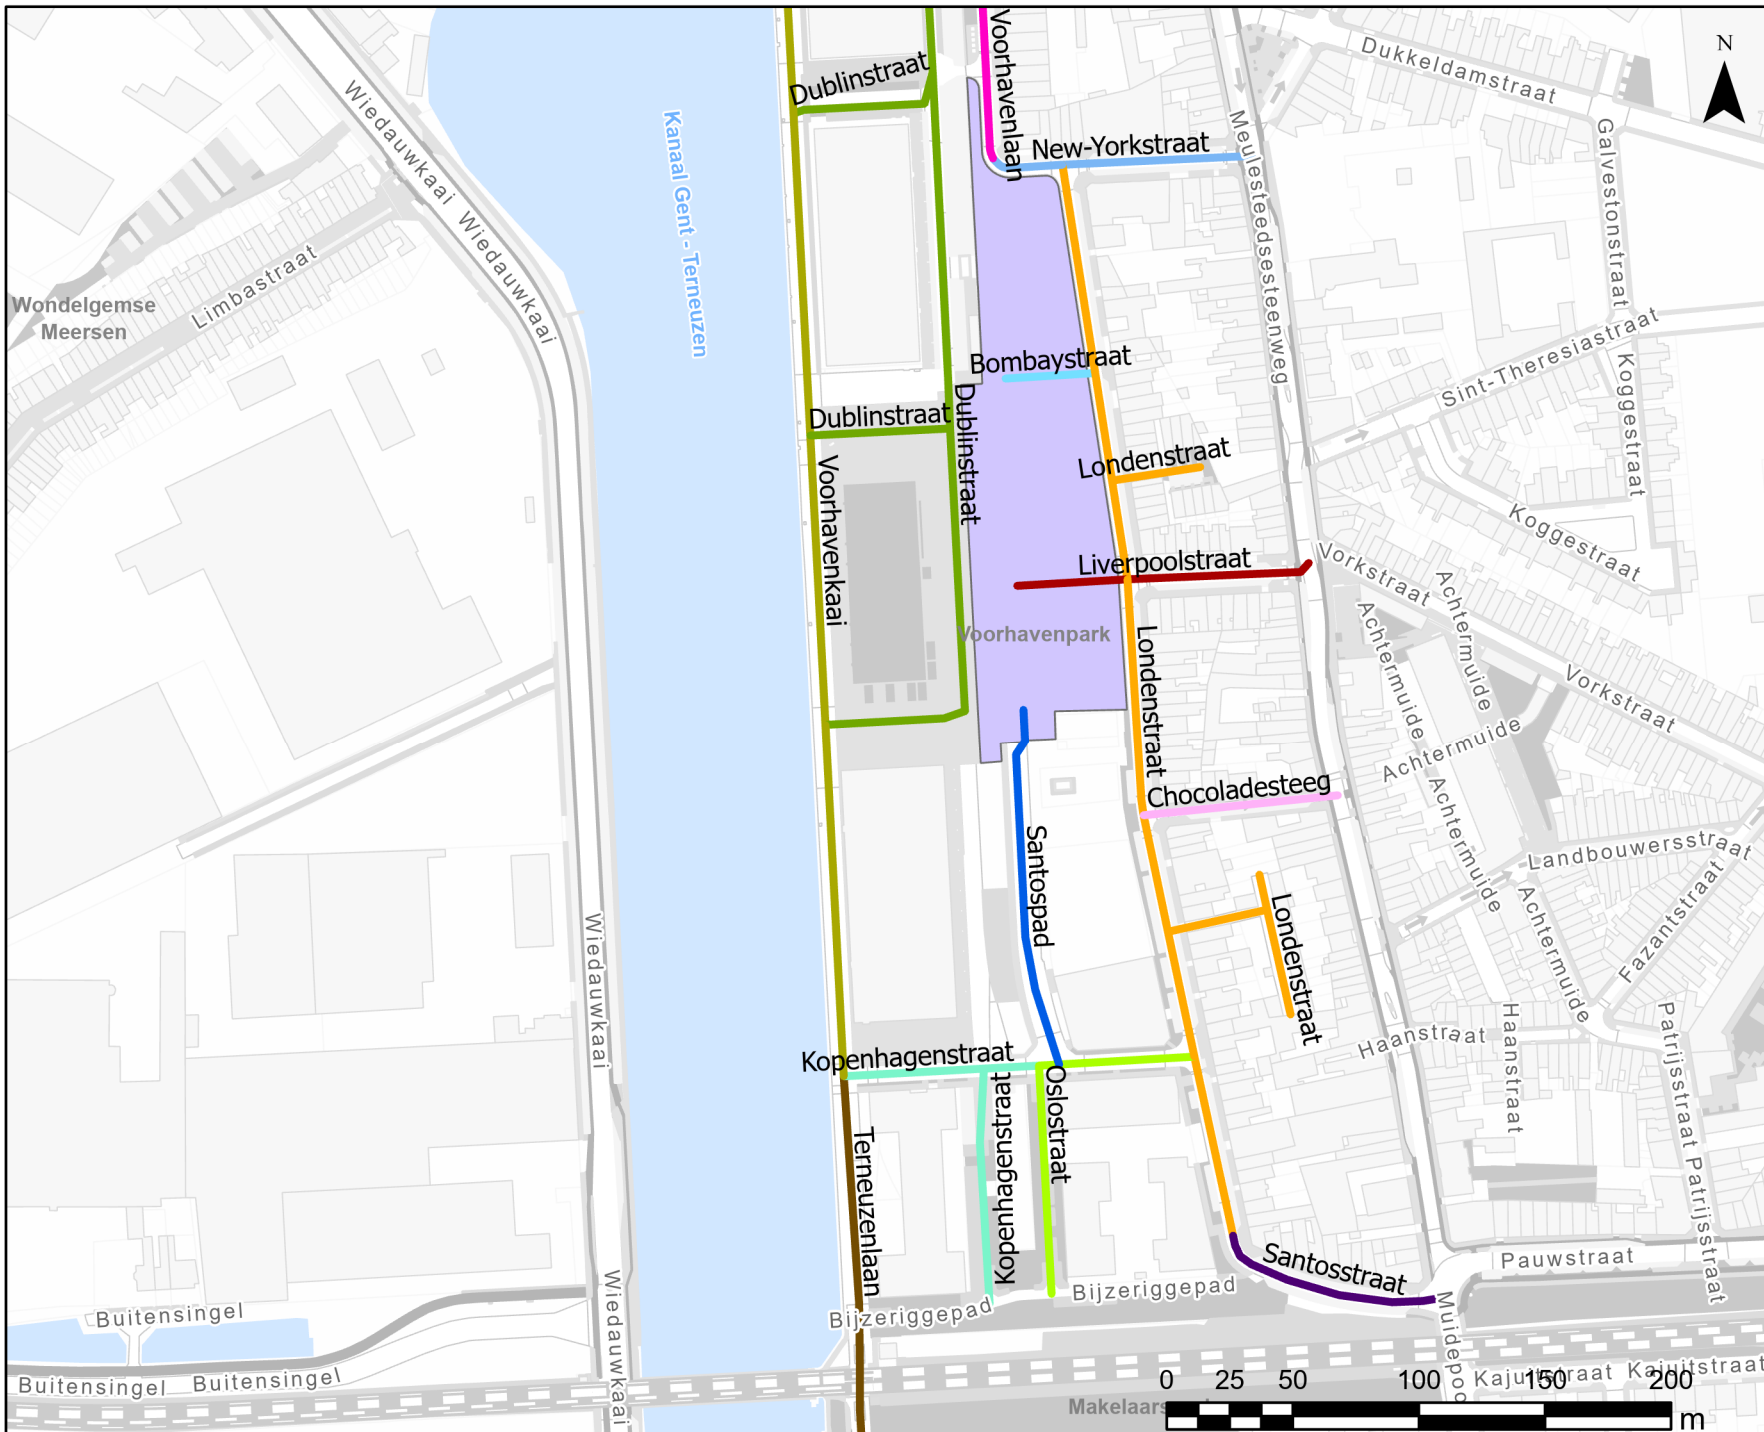

## Bestaande toestand

- Bombaystraat
- Chocoladesteeg
- Dublinstraat
- Kopenhagenstraat
- Liverpoolstraat
- Londenstraat
- New-Yorkstraat
- Oslostraat
- Santospad
- Santosstraat
- Terneuzenlaan
- Voorhavenkaai
- Voorhavenlaan
- Voorhavenpark

WEGEN, BRUGGEN EN WATERLOPEN  
 Administratief Centrum Stad Gent  
 Woodrow Wilsonplein 1  
 9000 - GENT