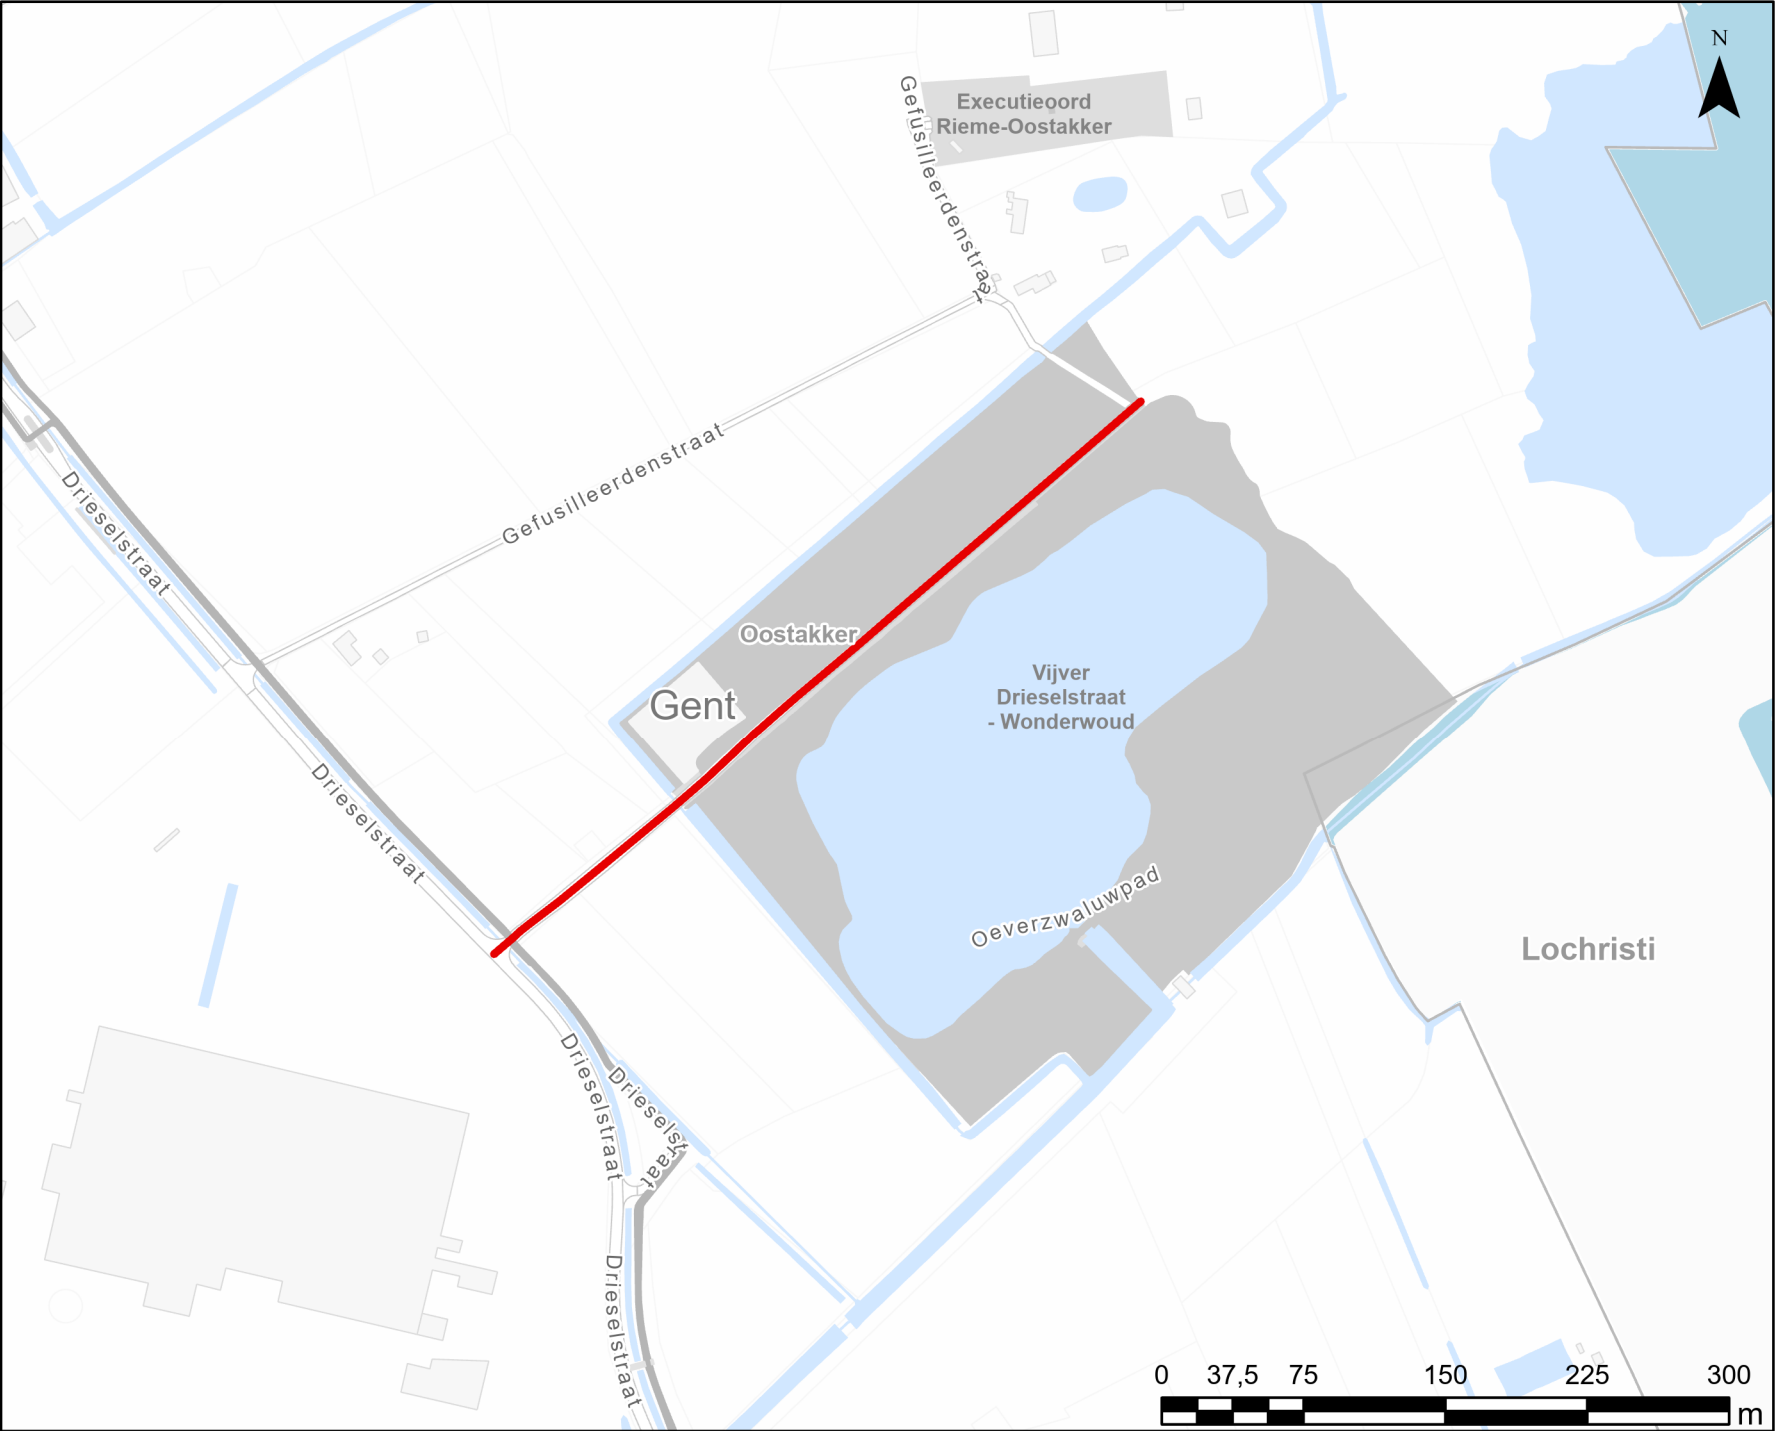

PL706 Nieuwe toestand

Straatnaam
— Visdiefpad

WEGEN, BRUGGEN EN WATERLOPEN
Administratief Centrum Stad Gent
Woodrow Wilsonplein 1
9000 - GENT