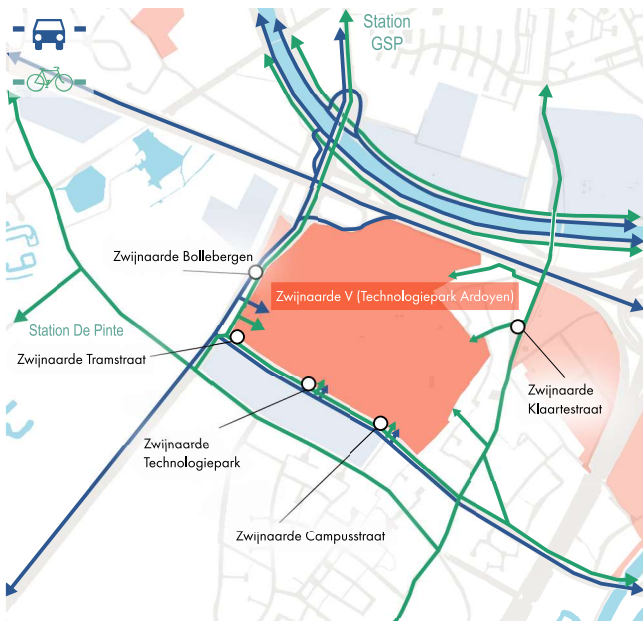

ZWIJNAARDE V - TECHNOLOGIEPARK ARDOYEN

BEREIKBAARHEIDSPROFIEL

HUIDIGE BEREIKBAARHEID

 3,4 km - 11min  Station Gent-Sint-Pieters

 5,3 km - 17min  Station De Pinte

○ Halte Openbaar Vervoer

Zwijnaarde Tramstraat
Bus: **47** **49** **70** **71** **72** (6/uur)
Gent-Sint-Pieters: 11min.

Zwijnaarde Klaartestraat
Tram: **2** (5/uur)
Gent-Sint-Pieters: 13min.

Zwijnaarde Campusstraat
Bus: **47** **49** **70** **71** **72** (6/uur)
Gent-Sint-Pieters: 13min.

Zwijnaarde Technologiepark
Bus: **47** **49** **70** **71** **72** (6/uur)
Gent-Sint-Pieters: 12min.

Zwijnaarde Bollebergen
Bus: **47** **49** **70** **71** **72** (6/uur)
Gent-Sint-Pieters: 10min.